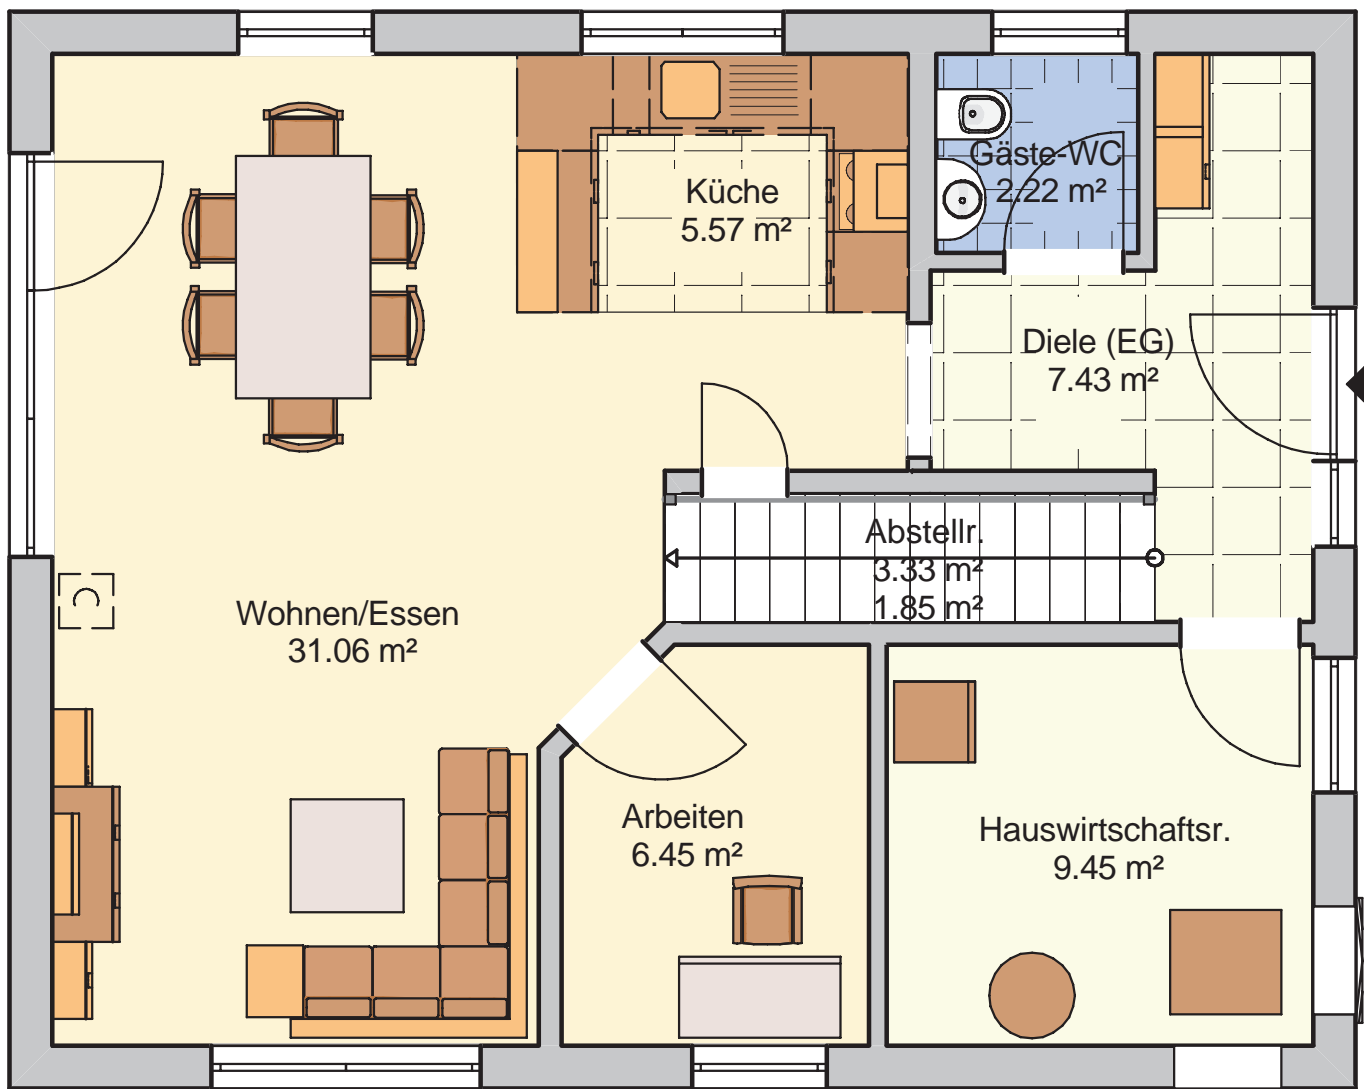

FINGERHUT

Das Zuhause.

10 x Fingerhut Haus Paris zum Sonderpreis.

Jetzt Aktionspreis sichern!

Das Fingerhut Haus Paris:

- Integriertes Büro nahe des Familienmittelpunkts
- Variable Raumnutzung
- Moderne Treppengestaltung

KfW-55

Effizienzhaus

Limitierte Auflage!
10 x Haus Paris zum Top-Preis
von nur **191.672,- €***
inkl. 19 % MwSt.

Satteldachhaus „Paris“

ca. **127 m²**
(Ausgebaute Fläche)

EG: 64,03 m² (Wfl.)

DG: 53,48 m² (Wfl.)

Kombination von Wohnen und Homeoffice

Modell „Paris“ macht Lust auf jede Menge Wohnspaß. Viele Fenster sorgen im gesamten Haus für viel Helligkeit. Highlight des Hauses ist der Wohnbereich, in den sich nahtlos die Küche und der freundliche Essplatz mit Blick auf die Terrasse einfügen. Sie arbeiten gerne von zu Hause oder begrüßen häufig Freunde, die über Nacht bleiben? Dann werden Sie von dem angrenzenden zusätzlichen Zimmer, das als Büro

oder Gästezimmer genutzt werden kann, begeistert sein. Dank der vorausschauenden Planung, geht in diesem Haus kein Raumpotenzial verloren. So dient zum Beispiel der Platz unterhalb der Treppe als praktischer Abstellraum. Auch das obere Stockwerk kann sich sehen lassen. Viel Platz für Jung und Alt, funktionale Elemente und ein wahres Wohlfühlbad – da bleiben keine Wohnwünsche offen!