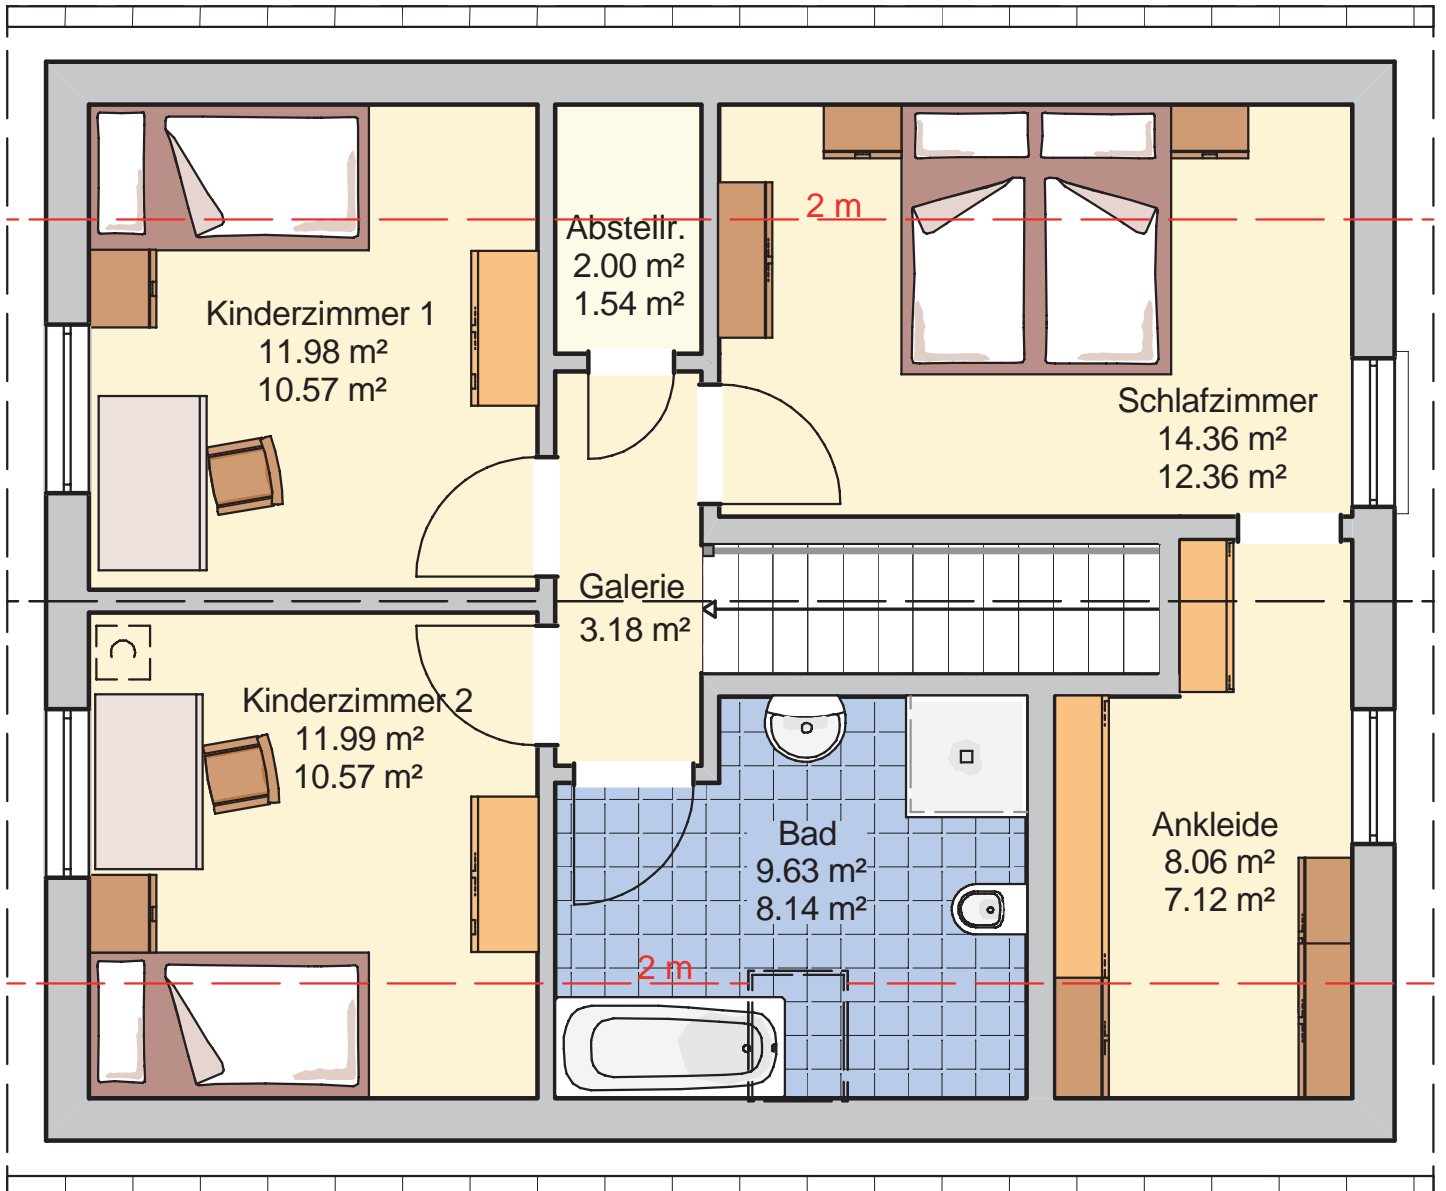

DG: 53,48 m² (Wfl.)