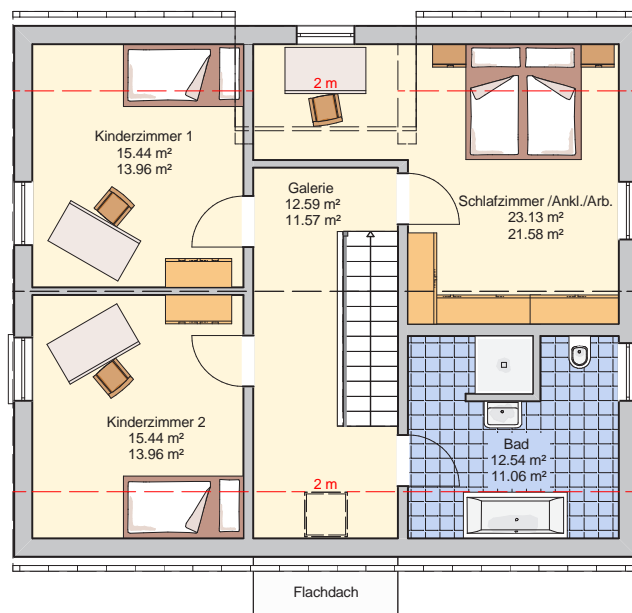

FINGERHUT
Ihr Haus

AKTIONSHAUS EIFEL

Jetzt zum Preis von
290.606,-- €* schlüsselfertig
inkl. Fingerhut-Bodenplatte

KfW-55

Effizienzhaus

Fingerhut Aktionshaus Eifel

- » inkl. Luft-Wasser-Wärmepumpe mit Fußbodenheizung
- » inkl. Fingerhut-Bodenplatte
- » inkl. kontrollierter Wohnraumlüftung mit Wärmerückgewinnung
- » inkl. Bauantrag, Lieferung, Montage und Statik
- » inkl. Wärmeschutzberechnung und Energiepass
- » inkl. KfW-55-Effizienzhaus-Nachweis
- » inkl. ThermLiving Außenwand mit Holzweichfaser (Außenseite F90 B)

EG 81,51 m²

Details Aktionshaus Eifel

Außenmaße	10,80 x 9,20 m
Kniestock	1,45 m
Wohnfläche	153,64 m ²

DG 72,13 m²

Dachneigung	38°
Ausgebaute Fläche	162,13 m ²