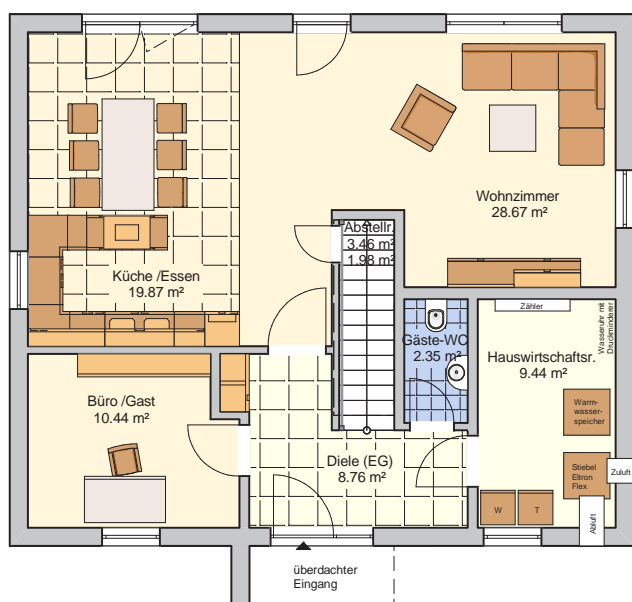

FINGERHUT
Ihr Haus

AKTIONSHAUS EIFEL

Jetzt zum Preis von
290.606,-- €* schlüsselfertig
inkl. Fingerhut-Bodenplatte

KfW-55

Effizienzhaus

Fingerhut Aktionshaus Eifel

- » inkl. Luft-Wasser-Wärmepumpe mit Fußbodenheizung
- » inkl. Fingerhut-Bodenplatte
- » inkl. kontrollierter Wohnraumlüftung mit Wärmerückgewinnung
- » inkl. Bauantrag, Lieferung, Montage und Statik
- » inkl. Wärmeschutzberechnung und Energiepass
- » inkl. KfW-55-Effizienzhaus-Nachweis
- » inkl. ThermLiving Außenwand mit Holzweichfaser (Außenseite F90 B)

EG 81,51 m²

Details Aktionshaus Eifel

Außenmaße	10,80 x 9,20 m
Kniestock	1,45 m
Wohnfläche	153,64 m ²

DG 72,13 m²

Dachneigung	38°
Ausgebaute Fläche	162,13 m ²