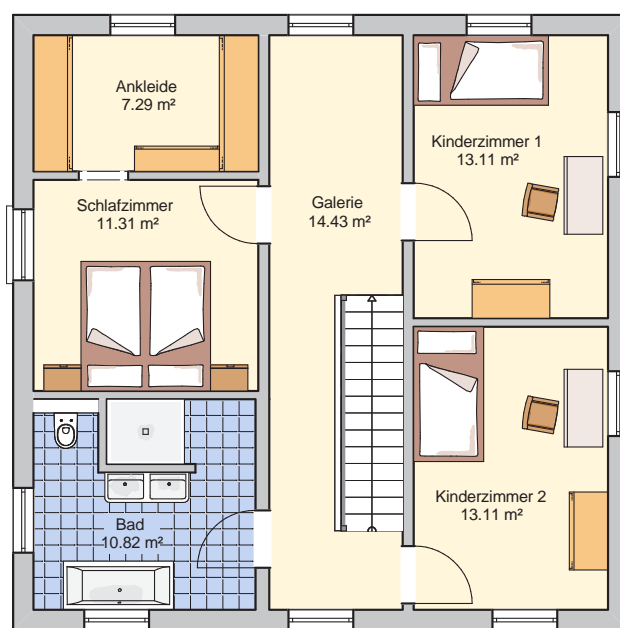

FINGERHUT
Ihr Haus

AKTIONSHAUS BITBURG

Jetzt zum Preis von
301.685,- €* schlüsselfertig
inkl. Fingerhut-Bodenplatte

KfW-55

Effizienzhaus

Fingerhut Aktionshaus Bitburg

- » inkl. Luft-Wasser-Wärmepumpe mit Fußbodenheizung
- » inkl. Fingerhut-Bodenplatte
- » inkl. kontrollierter Wohnraumlüftung mit Wärmerückgewinnung
- » inkl. Bauantrag, Lieferung, Montage und Statik
- » inkl. Wärmeschutzberechnung und Energiepass
- » inkl. KfW-55-Effizienzhaus-Nachweis
- » inkl. ThermLiving Außenwand mit Holzweichfaser (Außenseite F90 B)

für nur 301.685,- €* schlüsselfertig

(*Preis inkl. 19 % MwSt., Ausbaustufe schlüsselfertig, inkl. Fingerhut-Bodenplatte, gemäß Fingerhut Bau- und Leistungsbeschreibung 1007)

EG 72,71 m²

OG 70,07 m²

Details Aktionshaus Bitburg

Außenmaße	9,50 x 9,50 m
Wohnfläche	142,78 m ²

Dachneigung	(Binderdach)	22°
Ausgebaute Fläche		144,26 m ²