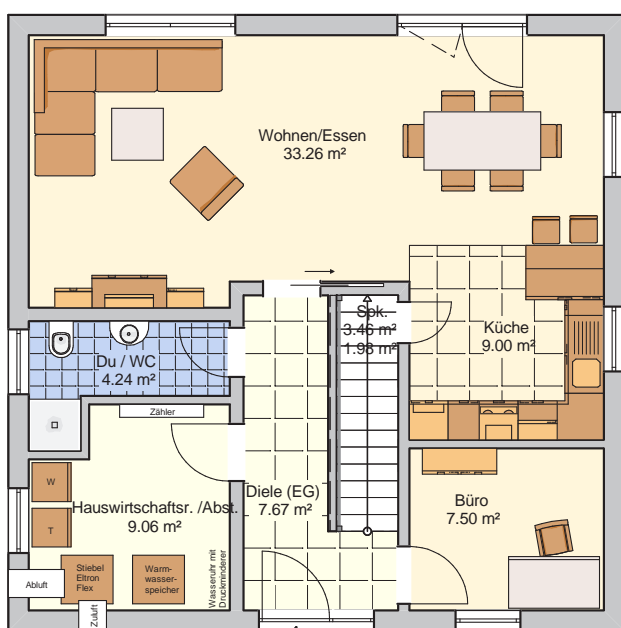

FINGERHUT
Ihr Haus

AKTIONSHAUS BITBURG

Jetzt zum Preis von
301.685,- €* schlüsselfertig
inkl. Fingerhut-Bodenplatte

KfW-55

Effizienzhaus

Fingerhut Aktionshaus Bitburg

- » inkl. Luft-Wasser-Wärmepumpe mit Fußbodenheizung
- » inkl. Fingerhut-Bodenplatte
- » inkl. kontrollierter Wohnraumlüftung mit Wärmerückgewinnung
- » inkl. Bauantrag, Lieferung, Montage und Statik
- » inkl. Wärmeschutzberechnung und Energiepass
- » inkl. KfW-55-Effizienzhaus-Nachweis
- » inkl. ThermLiving Außenwand mit Holzweichfaser (Außenseite F90 B)

für nur 301.685,- €* schlüsselfertig

(*Preis inkl. 19 % MwSt., Ausbaustufe schlüsselfertig, inkl. Fingerhut-Bodenplatte, gemäß Fingerhut Bau- und Leistungsbeschreibung 1007)

EG 72,71 m²

OG 70,07 m²

Details Aktionshaus Bitburg

Außenmaße	9,50 x 9,50 m
Wohnfläche	142,78 m ²

Dachneigung	(Binderdach)	22°
Ausgebaute Fläche		144,26 m ²